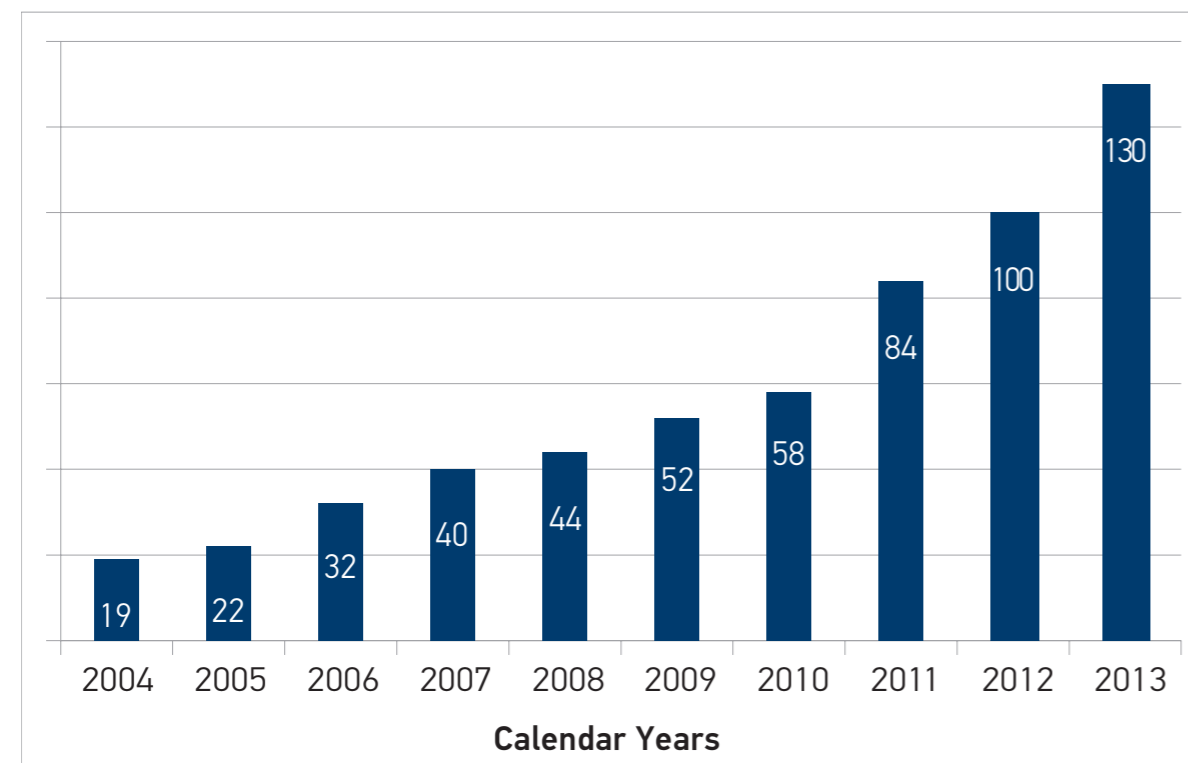

Ampliamento della gamma di prodotti: Sensori giri ruote HELLA

- → 240 sensori giri ruote diversi nell'assortimento commerciale Hella
- → 14.427 codici KTyp collegati
- → 1.165 codici OE
- → Copertura del 43% del principale parco veicoli in Europa occidentale (l'intero parco veicoli comprende circa 100 milioni di veicoli)
- → contiene articoli per tutti i principali costruttori di veicoli europei e asiatici

Funzionamento

I sensori giri ruote sono componenti rilevanti per la sicurezza e hanno un ruolo decisivo per il funzionamento dell'ABS. Il comando della forza frenante vi consente di migliorare la sicurezza di marcia e di arrestare il veicolo nel modo più rapido e sicuro possibile. A tal fine i sensori ABS devono raccogliere e trasmettere con precisione dati in ogni situazione.

I sensori giri ruote vengono montati vicino al mozzo ruota o al differenziale e misurano la velocità tangenziale della ruota. Vengono utilizzati nei sistemi ABS, ASR e GPS.

Nelle combinazioni di sistemi l'ABS trasmette, attraverso i cavi dati, la velocità tangenziale rilevata della ruota agli altri sistemi. Si distingue tra sensori Hall e sensori induttivi.

Ampliamento del programma dall'ultimo catalogo EE:

6PU 010 039-721 fino a -991
6PU 012 039-001 fino a -641

Number of parts