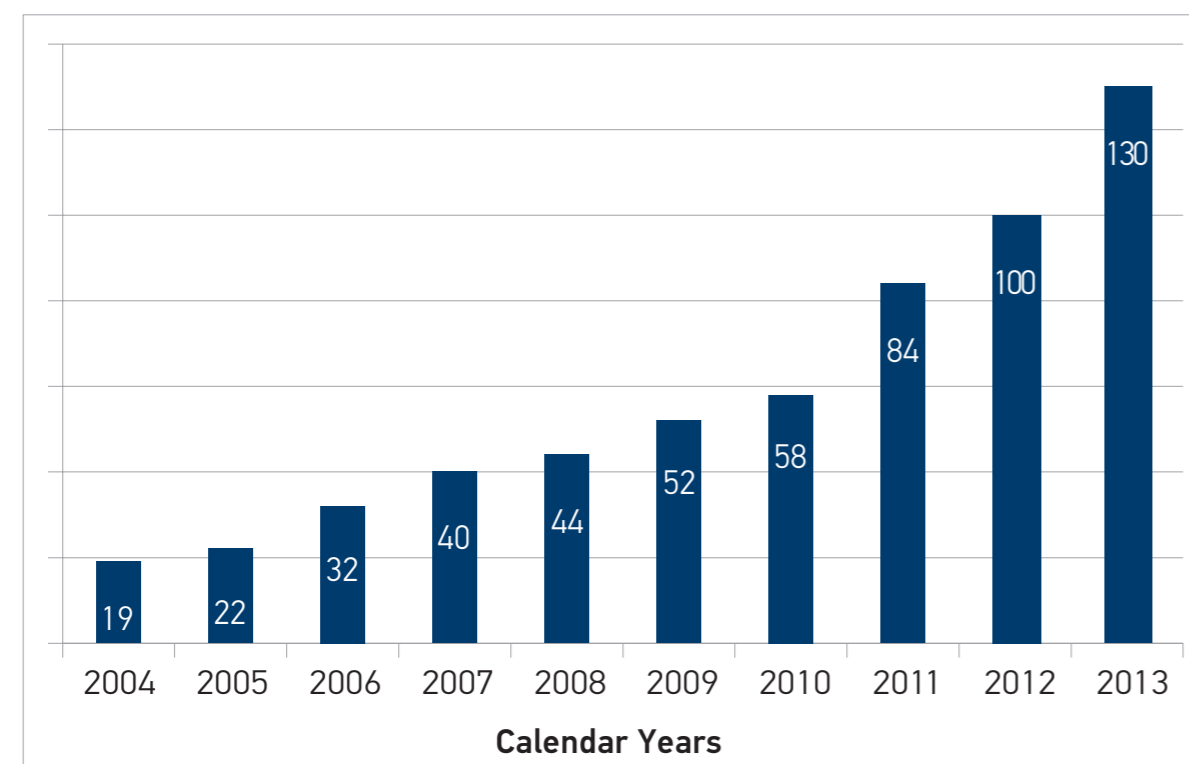

Ampliamento della gamma di prodotti: Gamma dei debimetri HELLA

- → 100 debimetri diversi nell'assortimento commerciale Hella
- → 3.350 codici KTyp collegati
- → 775 codici OE
- → Copertura del 57% del principale parco veicoli in Europa occidentale (l'intero parco veicoli comprende circa 100 milioni di veicoli)
- → contiene articoli per tutti i principali costruttori di veicoli europei e asiatici

Funzionamento

Il debimetro è un sensore importante per il calcolo ottimale della quantità di carburante. È montato tra la scatola filtro aria e il collettore di aspirazione. Fornisce alla centralina (gestione motore) l'informazione relativa a quanta aria viene aspirata. In base a questo la centralina regola l'iniezione/accensione ed è quindi anche un segnale di carico per la centralina motore. La quantità d'aria dipende dalle rotazioni del motore, dalla temperatura del motore, dalla temperatura dell'aria e dalla pressione dell'aria circostante.

Ampliamento della gamma di prodotti dall'ultimo catalogo EE:

8ET 009.142-121,-131,-301,-311,-511,-521,-551,-601,-611,-811,-861,-971,-981,-991

8ET 009.149-001 fino a -341

Number of parts

Questo catalogo contiene una panoramica degli utilizzi degli articoli riportati. Prospetti dettagliati degli usi di questi prodotti sui veicoli sono disponibili nel catalogo HELLA online e nel catalogo TecDoc online.

Nota:

I codici OE riportati servono unicamente a scopo comparativo e non devono essere utilizzati diversamente!

I prodotti moderni richiedono piattaforme di comunicazione moderne!

Con questo nuovo catalogo vogliamo presentarvi altre possibilità per trovare i prodotti HELLA in modo comodo, sicuro e moderno e per sperimentare tutto su di essi. Non importa quello che cercate, all'interno del programma abbiamo sicuramente il pezzo adatto!

Per la ricerca di **prodotti specifici del veicolo** utilizzate il catalogo Hella online: in questo modo vi garantiamo in ogni momento la massima attualità e una piena flessibilità. Indipendentemente dal punto da cui inviate la richiesta di prodotto: il sistema di ricerca vi porta nel modo più rapido alla risposta giusta. A seconda delle necessità è possibile scegliere il percorso verso il pezzo adatto selezionando il veicolo oppure selezionando criteri diversi, come ad es. il codice articolo, il codice OE o altri riferimenti. Oltre a fornire nozioni di base dettagliate, il catalogo online contiene informazioni aggiuntive e collegamenti ad altri documenti.

Sfruttate queste possibilità:
www.hella.com/catalogue