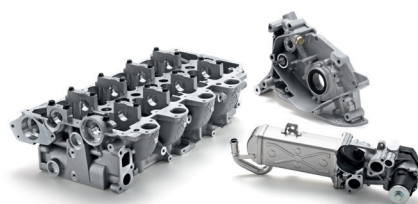

Japanparts®

Quality Tested
Automotive Spare Parts

2021

FILTRI • FILTERS

FRENANTE • BRAKES

FRIZIONI • CLUTCH

DISTRIBUZIONE • DISTRIBUTION

RAFFREDDAMENTO • COOLING

GIUNTI E CUFFIE • JOINTS AND BOOTS

SOSPENSIONI • SUSPENSIONS

IMPIANTO ELETTRICO • ELECTRICAL PARTS

MOTORE • ENGINE

EQUIVALENTE ALL'ORIGINALE

24/48H ITALY/EUROPE
5 DAYS IN THE REST OF THE WORLD

WEB WARRANTY MANAGEMENT
GESTIONE GARANZIE VIA WEB